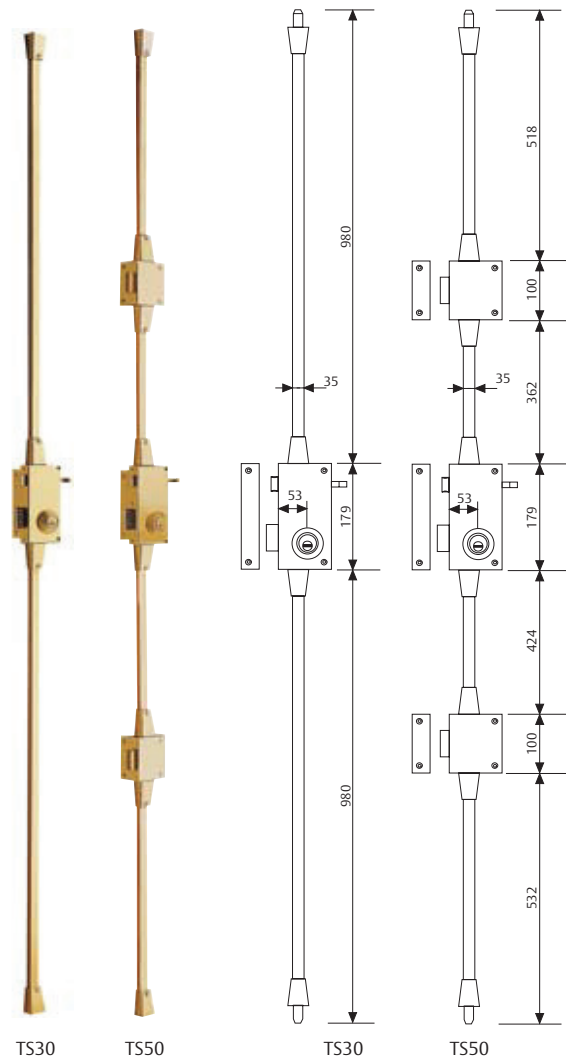

Sobrepôr 1 ponto / multipontos

Serie TS10

- » Alavanca com placas anti serra em aço temperado
- » O bloqueio lateral tem a forma de uma caixa fechada de aço reforçado que impede o pé de cabra.
- » Mecanismo protegido em caixa fechada de aço.
- » Escudo de segurança **ESTS** anti broca.
- » O cilindro standard permite a instalação em portas até 48 mm de espessura. Para espessuras superiores, existem cilindros com língua regulável, que cobrem até 80 mm de espessura de porta.
- » Trinco acionável com chave desde o exterior e com pega pelo interior.

Segurança

Cilindro	Sentido	Acabamento	Referencia
T60	D	AE	TS10T6DAE
T60	I	AE	TS10T6IAE
T60	D	AC	TS10T6DAC
T60	I	AC	TS10T6IAC
TE-5	D	AE	TS10REDAE
TE-5	I	AE	TS10REIAE
TE-5	DI	AC	TS10REDAC
TE-5		AC	TS10REIAC

Serie TS30 - TS50

Segurança

- » Alavanca com placas anti serra em aço temperado
- » O bloqueio lateral tem a forma de uma caixa fechada de aço reforçado que impede o pé de cabra.
- » Mecanismo protegido em caixa fechada de aço.
- » Escudo de segurança **ESTS** anti broca.
- » O cilindro standard permite a instalação em portas até 48 mm de espessura. Para espessuras superiores, existem cilindros com língua regulável, que cobrem até 80 mm de espessura de porta.
- » Trinco acionável com chave desde o exterior e com pega pelo interior.

Altura porta	TS30	TS50
Mínimo	1850	1875
Máximo	2215	2140
Max. especial	2460	2460
Acabado	AE/AC	AE/AC

TS30

TS50

TS30

TS50