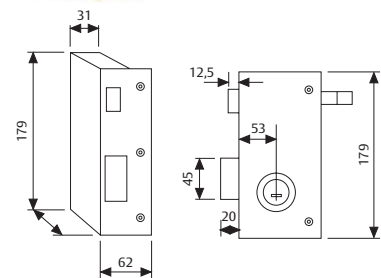

Sobrepôr 1 ponto / multipontos

Serie TS10

- » Alavanca com placas anti serra em aço temperado
- » O bloqueio lateral tem a forma de uma caixa fechada de aço reforçado que impede o pé de cabra.
- » Mecanismo protegido em caixa fechada de aço.
- » Escudo de segurança **ESTS** anti broca.
- » O cilindro standard permite a instalação em portas até 48 mm de espessura. Para espessuras superiores, existem cilindros com língua regulável, que cobrem até 80 mm de espessura de porta.
- » Trinco acionável com chave desde o exterior e com pega pelo interior.

Segurança

Cilindro	Sentido	Acabamento	Referencia
T60	D	AE	TS10T6DAE
T60	I	AE	TS10T6IAE
T60	D	AC	TS10T6DAC
T60	I	AC	TS10T6IAC
TE-5	D	AE	TS10REDAE
TE-5	I	AE	TS10REIAE
TE-5	DI	AC	TS10REDAC
TE-5		AC	TS10REIAC

Serie TS30 - TS50

Segurança

- » Alavanca com placas anti serra em aço temperado
- » O bloqueio lateral tem a forma de uma caixa fechada de aço reforçado que impede o pé de cabra.
- » Mecanismo protegido em caixa fechada de aço.
- » Escudo de segurança **ESTS** anti broca.
- » O cilindro standard permite a instalação em portas até 48 mm de espessura. Para espessuras superiores, existem cilindros com língua regulável, que cobrem até 80 mm de espessura de porta.
- » Trinco acionável com chave desde o exterior e com pega pelo interior.

Altura porta	TS30	TS50
Mínimo	1850	1875
Máximo	2215	2140
Max. especial	2460	2460
Acabado	AE/AC	AE/AC

TS30

TS50

TS30

TS50