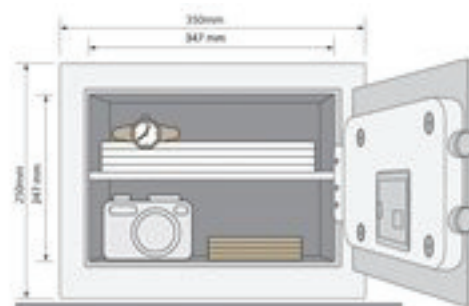

Cofres Gama Hotel YSG/250/DB1 Cofre de Hotel Médio

Especificações:

- Ideal para uso particular, pequenas pensões e hotéis
- Código programável para hóspede
- Código mestre programável
- LCD display de fácil uso, códigos (user/master) programáveis de 3 a 8 dígitos
- Time Lock – Bloqueio do cofre por um intervalo de 5 minutos após 3 tentativas erradas
- Opção de entrada de código silenciosa
- Opção de entrada de código secreta
- Baterias colocadas no exterior
- Dimensões: A 250 x L 350 x P 250mm
- Peso: 8,5kgrs