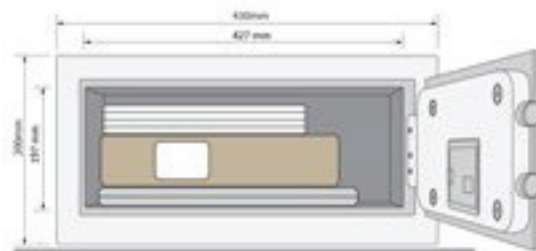

6.4 - Cofres Gama Hotel YLG/200/DB1 Cofre de Hotel Laptop

Especificações:

- Ideal para uso particular, pequenas pensões e hotéis
- Código programável para hóspede
- Código mestre programável
- LCD display de fácil uso, códigos (user/master) programáveis de 3 a 8 dígitos
- Time Lock – Bloqueio do cofre por um intervalo de 5 minutos após 3 tentativas erradas
- Opção de entrada de código silenciosa
- Opção de entrada de código secreta
- Baterias colocadas no exterior
- Dimensões: A 200 x L 430 x P 350mm
- Peso: 11,2kgrs