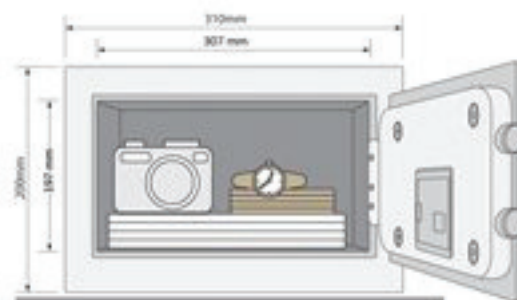

### YSG/200/DB1 Cofre de Hotel Pequeno

#### Especificações:

- Ideal para uso particular, pequenas pensões e hotéis
- Código programável para hóspede
- Código mestre programável
- LCD display de fácil uso, códigos (user/master) programáveis de 3 a 8 dígitos
- Time Lock – Bloqueio do cofre por um intervalo de 5 minutos após 3 tentativas erradas
- Opção de entrada de código silenciosa
- Opção de entrada de código secreta
- Baterias colocadas no exterior
- Dimensões: A 200 x L 310 x P 200mm
- Peso: 5,4kgrs