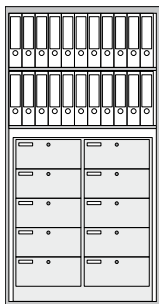

# 3700 DEPOSIT BOX

3700 DEPOSIT BOX/C

EN 14450  
**S1**

EN 1300  
**A**

EN 1300  
**B**

**3**  
mm

7016/7038

Os armários fortes 3700 CART estão equipados internamente com um arquivador de 10 compartimentos de abertura de aba.

Cada compartimento está equipado com uma fechadura de cilindro de chave dupla.

Dimensões do compartimento: 190 (altura) X 450 (largura) X 335 (profundidade).

Dobradiças anti-arrombamento.

Aço manganês para proteção dos mecanismos.

Preparação standard para fixação á parede (materiais incluídos)

Puxador saliente: 55mm

3700 DEPOSIT BOX

-	<b>3700 DEPOSIT BOX/C*</b>	C	1950 × 1000 × 500	805 × 994 × 425	Kg 280	L 340	2
-	<b>3700 DEPOSIT BOX/TC*</b>	TC	1950 × 1000 × 500	806 × 994 × 425	Kg 280	L 340	2