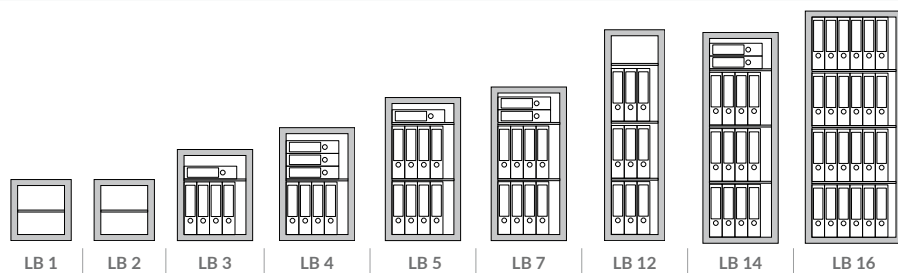

Os cofres LB foram desenhados para guardar valores e documentos em casa, escritórios, armazéns, estabelecimentos comerciais.

A sua grande resistência e capacidade em relação ao seu peso, tornam-se ideais para serem utilizados onde não se podem colocar cofres fortes.

Dobradiças anti-arrombamento.

Aço manganês para proteção dos mecanismos.

Preparação standard para fixação ao solo ou parede (materiais incluídos).

Puxador saliente: 12mm (1-2-3-4-5-7) e 62mm (12-14-16).

Modelo	Referência	Classe	Altura (mm)	Largura (mm)	Profundidade (mm)	Peso (Kg)	Largura (mm)	Capacidade (L)
022201-60000	LB 1/C	C	405 × 400 × 270	325 × 311 × 155	Kg 42	L 16	1	
022202-60000	LB 2/C	C	405 × 400 × 420	325 × 311 × 305	Kg 52	L 31	1	
022203-60000	LB 3/C	C	605 × 500 × 420	525 × 411 × 305	Kg 76	L 66	2	
022204-60000	LB 4/C	C	750 × 500 × 420	670 × 411 × 305	Kg 89	L 84	2	
022205-60000	LB 5/C	C	950 × 500 × 420	870 × 411 × 305	Kg 107	L 109	2	
022207-60000	LB 7/C	C	1020 × 500 × 420	940 × 411 × 305	Kg 113	L 118	2	
022212-60000	LB 12/C	C	1400 × 400 × 420	1320 × 311 × 305	Kg 125	L 125	3	
022214-60000	LB 14/C	C	1400 × 500 × 420	1320 × 411 × 305	Kg 142	L 162	3	
022216-60000	LB 16/C	C	1550 × 650 × 420	1470 × 561 × 305	Kg 185	L 251	4	

OPÇÕES DE FECHADURAS PARA

B	D	L	N	P	PARA
	M52	PULSE	DIGI TECH	MINI TECH	Todos os modelos
	M52	PULSE	DIGITECH	MINITECH	3 - 4 - 5 - 7 12 - 14 - 16

ACESSÓRIOS

900032-00000	Prateleira adicional	3-4-5 7-14
900033-00000	Prateleira adicional	16
900008-00000	Prateleira extraível	3-4-5 7-12 14-16
900003-00003	Cofre interior (196 × 381 × 263)	3-4 5-7 14-16