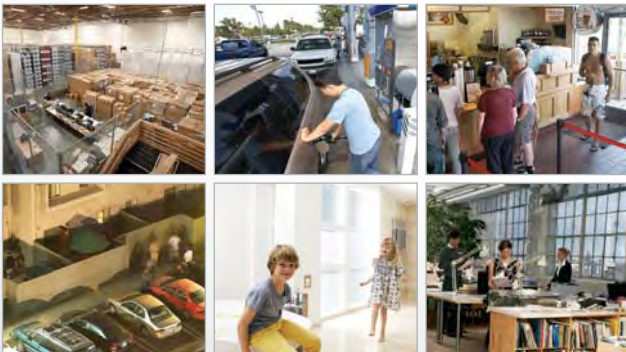

Multifuncional

DVR com LCD de 22" e 4 câmeras
com iluminadores de infravermelho

Monitoramento a qualquer hora e em qualquer lugar por **Internet & Smartphone**

- Instalação fácil e conveniente
- DVR de 8 canais com LCD de 22" integrado
- Monitoramento por celular ou smartphone via serviço DNS dinâmico gratuito
- Completo com alta resolução em 600 linhas/TV
- 4 câmeras com visão noturna por IV - porta de E/S pronta (alcance de até 15 m)
- Gravador de vídeo digital de execução silenciosa com compressão H.264 de alto desempenho
- 500 GB de armazenamento, portas USB 2.0
- Conecta até 8 câmeras