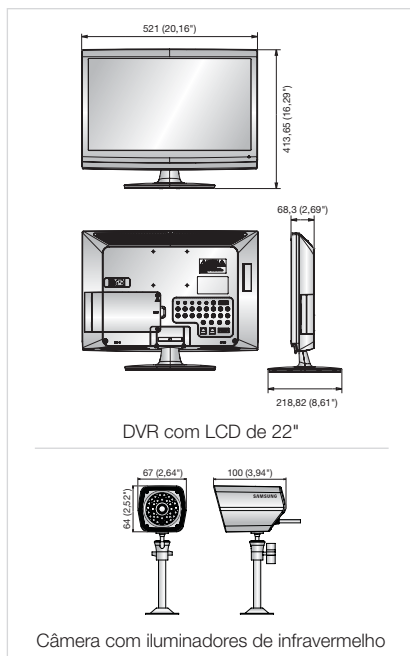

Celular não incluso.

Dimensões

Unidade: mm (polegadas)

Especificações

Câmera	
Dia/Noite	Automática (Elétrica) / Colorida / P/B
Tensão de entrada	12VCC
Dispositivo de imagem	CCD
À prova d'água	IP66
Resolução	600TVL
Relação de S/R	50dB
Saída de sinal	Vídeo Composite: TIPO MINI DIN (CONECTOR)
Lente	Distância focal: abertura de 3,8 mm (F): 2.0
Cor / Material	Branco / Metal
LED infra-vermelho	30 EA

DVR LCD				
Visor	Painel	Tamanho tela	22" de largura	
		Resolução (H x V)	1366 x 768 pixels	
		Brilho	400cd/m ²	
		Taxa de contraste	800 : 1	
		Tempo de resposta (mS)	5	
	Função	Ângulo de visão (H/V)	170° / 160°	
		Alto-falante embutido	Alto-falante de 1 x 1 watts	
		Sub-varredura	Suportada	
		Picture in Picture	Suportada	
		Controle remoto	Suportada	
Gravador	Interface de entrada	Vídeo	Tipo DIN de 8 canais e tipo BNC de 4 canais selecionáveis (5 - 8 canais)	
		Áudio	4 CANAIS	
		Alarme	4 CANAIS	
		Rede	1 x porta Ethernet (Ethernet 10 / 100 Mbps)	
		Backup	2 x USB 2.0	
		PC (VGA)	1 CANAL (VGA)	
		Interface de saída	Vídeo	1 CANAL
	Áudio		1 CANAL	
	Alarme		1 CANAL	
	Modo Ao vivo	Armazenamento	Capacidade HDD	1 SATA de 500 GB
		# de câmeras exibidas	Resolução	1 / 4 / 6 / 8 / seqüência
			704 x 480(NTSC), 704 x 576(PAL)	
		Modo de gravação/ reprodução	Codec de vídeo	H.264
			Codec de áudio	G.711
			Velocidade de gravação (máx)	NTSC: 240fps (352 x 240), 120fps (704 x 240), 60fps (704 x 480) PAL: 200fps (352 x 288), 100fps (704 x 288), 50fps (704 x 576)
			Qualidade de gravação selecionável	Nível: Mais alto / Alto / Padrão / Baixo
		Modo de backup	Modo de pesquisa	Pesquisa com base em horário, Pesquisa com base em evento
			Formato de arquivo	AVI
		E-mail	Texto	Notificação: Alarme / Movimento / Perda de vídeo
	Imagem (JPEG)		Notificação: Captura de vídeo ao vivo	
Interface de controle de menu	Mouse (USB), Controle remoto			
	Mecânica	Peso	6,8 kg	
Dimensões (L x A x P)		521 x 413 x 218 mm (20,16" x 16,29" x 8,61")		