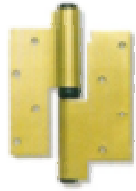

Cilindro de segurança com chave patenteada e incorpavel com o sistema **SENSOR**. Pitões anti-gazua, passadores anti-broca e dupla embraagem.

- >> Certificado **GRAU 4 ANTI-EFRACÇÃO**
- >> Folha: estrutura de aço soldada
- >> Cantoneiras de aço
- >> Empainelável
- >> Cortaventos automático
- >> 3 dobradiças reguláveis e 6 pivotes de protecção às dobradiças
- >> Fechadura multiponto de 5 pontos de fecho frontal
- >> Cilindro e escudo de segurança
- >> Aro de aço revestido a madeira ou lacado
- >> Chapa testa regulável
- >> Instalação com pré-aro metálico ou de madeira

Um cilindro com pínos anti-gazua e um escudo protetor do mesmo dificultam o ataque a través do cilindro.

É difícil aceder aos fechos cilindricos os ganchos evitam que a folha se afaste do aro.

Tentar aceder à cabeça do gancho para o forçar é praticamente impossível, este fica dentro do aro que têm uma tampa posterior de protecção em aço.

É praticamente impossível fazer um furo para atravessar a estrutura, os reforços de aço e a contra-folha impedem-no.

INSTALAÇÃO

Representado com aro de 75mm

OS PONTOS FORTES DAS NOSSAS PORTAS

HERRAJE

Esmaltado a ouro (AE)

Imitação de níquelado (RAL 9006)

Esmaltado a ouro (AE)

Cromado (AC)

Esmaltado a ouro (AE)

Aço inoxidável (AI)

RECUBRIMENTO DE ARO

Sapelli

Carvalho