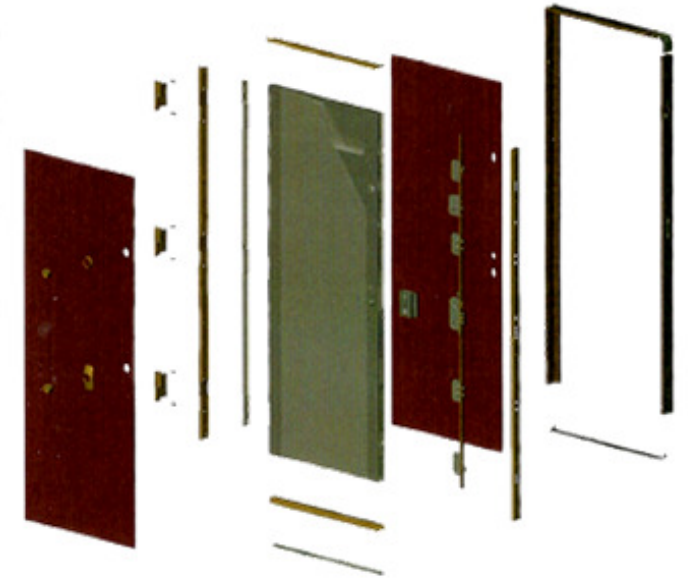

Chave de **SERVIÇO** opcional. Anexa um ponto de fecho independente à porta que impede o acesso do serviço ao domicílio.

GANCHOS Premium Nos extremos com projecção até 25mm que impedem a intrusão.

Fechadura de **ALTA SEGURANÇA** modular, 5 Pontos de fecho frontais.

Cilindro de segurança com chave patenteada e incorpavel com o sistema **SENSOR**. Pitões anti-gazua, passadores anti-broca e dupla embraagem.

- >> Certificado **GRAU 4 ANTI-EFRACÇÃO**
- >> Folha: estrutura de aço soldada
- >> Cantoneiras de aço
- >> Empainelável
- >> Cortaventos automático
- >> 3 dobradiças reguláveis e 6 pivotes de protecção às dobradiças
- >> Fechadura multiponto de 5 pontos de fecho frontal
- >> Cilindro e escudo de segurança
- >> Aro de aço revestido a madeira ou lacado
- >> Chapa testa regulável
- >> Instalação com pré-aro metálico ou de madeira

SERIE PREMIUM

DESCRIPTIVO

As 3 dobradiças de segurança fixas ao suporte da folha torna invisível o acesso por este ponto.

À que reforçar também este ponto de fecho independente se por algum motivo a fechadura principal foi violada.