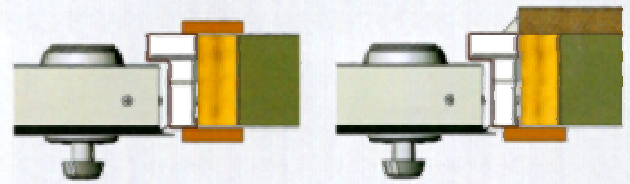

INSTALAÇÃO

Representado com aro de 75mm

OS PONTOS FORTES DAS NOSSAS PORTAS

HERRAJE

RECUBRIMENTO DE ARO

ACABAMENTOS E DECORAÇÕES

jorge d'almeida Limitada
Segurança e Serviços

RUA DE COSTA CABRAL, 825 - 4200-224 PORTO
TELEF. 22 507 43 80 - FAX 22 507 43 85 - 22 509 40 36
E-mail: geral@seguranca-ja.com
www.seguranca-ja.com