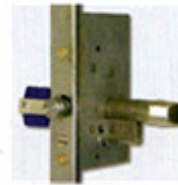

**HÁ ALGO MAIS IMPORTANTE
DO QUE SENTIR-SE SEGURO ?**

Nível de segurança, **GRAU GRAU 4 ANTI-INTRUSÃO** segundo normativa Europeia UNE-ENV 1630:1999.

LIMITADOR DE ABERTURA para uma abertura parcial e segura da porta desde o interior.

Chave de **SERVIÇO** opcional. Anexa um ponto de fecho independente à porta que impede o acesso do serviço ao domicílio.

GANCHOS Premium Nos extremos com projecção até 25mm que impedem a intrusão.

Fechadura de **ALTA SEGURANÇA** modular, 5 Pontos de fecho frontais.

Cilindro de segurança com chave patenteada e incorpavel com o sistema **SENSOR**. Pitões anti-gazua, passadores anti-broca e dupla embraagem.

- >> Certificado **GRAU 4 ANTI-EFRACÇÃO**
- >> Folha: estrutura de aço soldada
- >> Cantoneiras de aço
- >> Empainelável
- >> Cortaventos automático
- >> 3 dobradiças reguláveis e 6 pivotes de protecção às dobradiças
- >> Fechadura multiponto de 5 pontos de fecho frontal
- >> Cilindro e escudo de segurança
- >> Aro de aço revestido a madeira ou lacado
- >> Chapa testa regulável
- >> Instalação com pré-aro metálico ou de madeira

SERIE PREMIUM

DESCRIPTIVO

As 3 dobradiças de segurança fixas ao suporte da folha torna invisível o acesso por este ponto.

À que reforçar também este ponto de fecho independente se por algum motivo a fechadura principal foi violada.