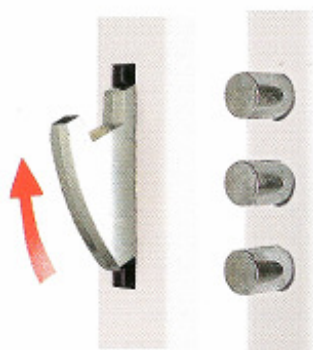

Aquando da instalação da vossa Vertipoint, o vosso Ponto Forte Fichet irá dar-vos um conjunto de 4 chaves "787.Z" **num pacote selado**.

Que mais é preciso para a vossa tranquilidade de espírito ?

Cada chave fornecida é munida de uma pastilha de cor diferente : podereis assim muito facilmente identificar o membro da vossa família que a possui...

OS FECHOS

COM RESISTÊNCIA IMPRESSIONANTE

Numa só volta de chave, a fechadura Vertipoint fecha-se em 3 pontos :

- 1 duplo fecho central
- 2 fechos laterais em gancho basculantes em sentidos opostos
- ou ■ 2 triplos fechos laterais de correr, constituídos cada um por um bloco de 3 fechos de 18 mm de diâmetro.

Inteligentemente repartidos ao longo da fechadura, estes fechos absorvem as forças exercidas sobre a porta pelo ladrão.

Em opção, podeis dispor de :

- 5 pontos de fecho (2 pontos suplementares, superior e inferior)
- 7 pontos de fecho na porta de 2 folhas (5 pontos na fechadura e dois na testa).
- Fechadura para portas com recobrimento
- Fechadura para portas de grande altura : (2,70 m máximo)

UMA ESTÉTICA

COM LINHAS SÓBRIAS

A parte central e os fechos são protegidos por uma capa metálica, prolongando-se sobre toda a altura da porta, com acabamento lacado epóxico branco ou castanho.

A fechadura está equipada de uma muleta interior ergonómica em latão polido envernizado ou cromado escovado.