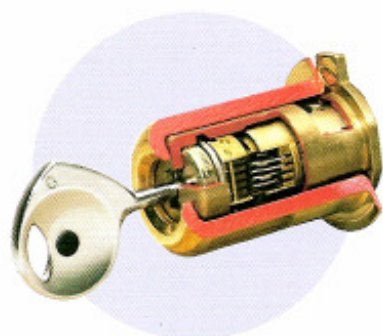

Numa só volta de chave, o cilindro de alta segurança 787.Z movimenta 3 fechos que protegem os pontos mais vulneráveis da vossa porta.

A fechadura VERTIPOINT existe em duas cores : branco e castanho.

Fechos em gancho

Fechos redondos

A protecção
e a estética
acessíveis a todos

POINT FORT
FICHET 

Tecnologia Fichet e protecção certificada

UM CILINDRO DE ALTA SEGURANÇA

CONSIDERADO COMO UMA REFERÊNCIA

Peça matriz das fechaduras de segurança Fichet o cilindro de alta segurança 787.Z é concebido para resistir a todas as tentativas de abertura por manipulação ou gazua. Uma protecção em aço tratado aumenta também a sua já grande resistência aos ataques com serra, broca ou alicate de pressão.

Ele é hoje considerado como a **referência em matéria de cilindros de alta segurança**. A sua notável técnica permite realizar mais de 100 milhões de combinações diferentes.

UMA CHAVE ÚNICA

SEM ALGUMA MARCA APARENTE