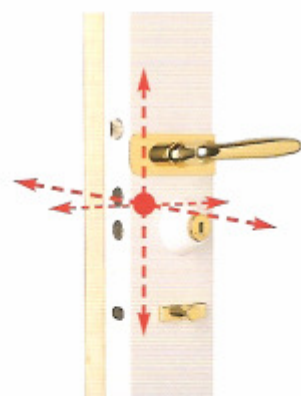

UMA FECHADURA CERTIFICADA

AO MAIS ALTO NÍVEL

O Centro Nacional de Prevenção e Protecção (organismo certificador da Assembleia Plenária das Empresas de Seguros contra Danos) classifica as fechaduras segundo o respectivo grau de resistência ao arrombamento. A fechadura Fortissime foi submetida com êxito aos testes de resistência ao arrombamento do C.N.P.P. correspondendo ao nível "3 estrelas" (nível máximo) da certificação A2P.

Em caso de tentativa de arrombamento, um **pára-ataque incorporado** (patente Fichet) e protegido bloqueia inteiramente a fechadura em posição de fecho máximo.

O DISPOSITIVO DE SEGURANÇA DE CORRENTE

SEMI-AUTOMÁTICO

Incorporado na sua fechadura, o dispositivo de segurança de corrente semi-automático oferece 3 vantagens:

- **conforto:** do interior, é activado por uma simples pressão do dedo sobre o comando
- **comodidade:** do exterior, pode retrain-lo com a sua chave 787.Z
- **discrição:** com a porta fechada, fica dissimulado na chapa-testa.

UMA ESTÉTICA

DE LINHAS SÓBRIAS

A parte central e os fechos estão protegidos e revestidos com uma capa metálica, ao longo de toda a altura da porta, com acabamento em laca époxida branca ou castanha.

A fechadura está equipada com uma muleta interior ergonómica em latão polido envernizado ou cromado escovado. Uma faixa e um dispositivo de segurança de corrente combinados conferem um último toque de elegância.

O CILINDRO DE CONTROLO*

PARA LONGAS AUSÊNCIAS

Concebido para **fechar** momentaneamente a fechadura, este segundo cilindro* permite-lhe impedir o acesso a qualquer pessoa a quem tenha confiado as suas chaves 787.Z.

Este cilindro de controlo é particularmente apreciado **em caso de ausência prolongada.**

*em opção