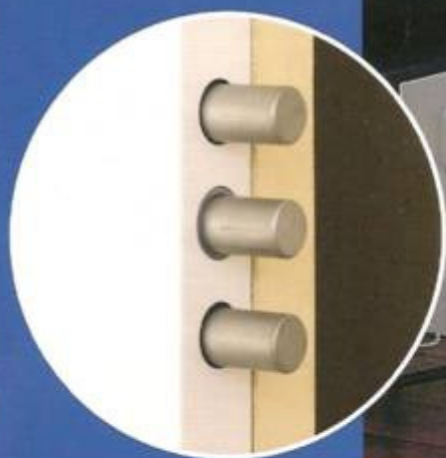

FECHADURA FORTISSIME MOTORIZADA 787.Z

A2P* (na função mecânica)

A alta
segurança
sem ter que pensar nela

- Fecho eléctrico automático
- Fecho mecânico certificado A2P*
- Abertura por télé-comando

na função mecânica

[Novidade]

POINT FORT
FICHET