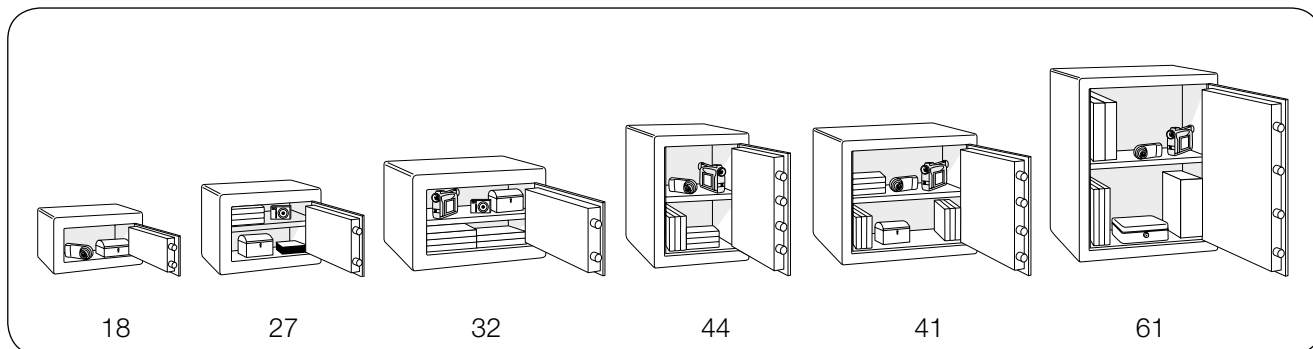

Características adicionais

Os cofres fortes podem ser fixados ao chão ou à parede, utilizando o kit de fixação incluído. Além disso, os cofres fortes vêm equipados com uma prateleira removível (excepto o modelo 18).

Modelos

SLPT:1003.R10

Detalhes do produto

Fechadura com chave

Modelo	Ref. ^a do artigo	Dimensões externas (mm)			Dimensões internas (mm)			Volume (litros)	Peso (kg)	PrateleiraLinguetas	
		Altura	Largura	Profundidade	Altura	Largura	Profundidade			(qtd)	(qtd)
TI-18K	SL02400	180	310	205	170	300	150	8	12	-	2
TI-27K	SL02401	270	350	345	260	340	290	26	25	1	2
TI-32K	SL02402	320	440	395	310	430	340	46	32	1	2
TI-44K	SL02403	440	320	395	430	310	340	46	32	1	4
TI-41K	SL02404	410	460	395	400	450	340	62	39	1	4
TI-61K	SL02405	610	460	395	600	450	340	93	55	1	4