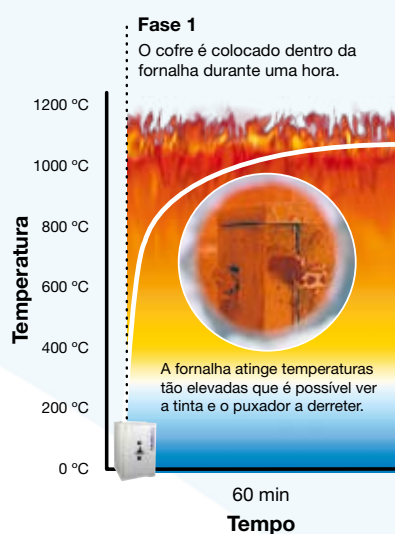

Opções de Fechadura

- Todos os fechos Chubb safes são testados conforme a norma EN 1143-1.

Fecho Electrónico

Fechadura com Chave

Os graus 0 a II do Sovereign Elite estão equipados de série com um fecho de chave único de dupla ranhura.

Testes

Resistência ao Fogo:

NT FIRE 017 – 60 Paper
Graus 0 – I

É utilizada uma série de ferramentas de arrombamento nos testes dos produtos Sovereign Chubb safes, desde as ferramentas mais básicas até ferramentas mais sofisticadas, como maçaricos de oxiacetileno e lanças térmicas.