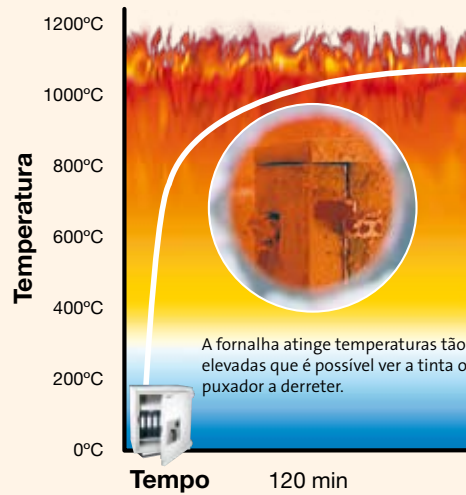

Chubb safes
Trusted the world over.

Especificações do Produto

Modelo	Externas (mm)			Internas (mm)			Peso (kg)	Volume (litros)	Protecção Antifogo
	Altura	Largura	Profundidade	Altura	Largura	Profundidade			
CS301	903	704	601	700	594	428	189	178	60 mins
CS302	1403	890	664	1200	733	439	458	383	120 mins
CS304	1970	1250	664	1770	1093	439	801	840	120 mins

Opções de Fechadura

O armário de segurança está equipado de série com fechadura com chave. Contudo, pode pretender a monitorização do acesso aos seus dados mais sensíveis, por isso, oferecemos uma série de fechos electrónicos, desde os sistemas básicos de fecho até às pistas de auditoria mais sofisticadas.

Fecho Electrónico

Fechadura com Chave

Testes

Classe de Fogo: S 60P – S 120P O armário de segurança é colocado no forno durante duas horas. A temperatura no interior do armário de segurança não excede os 170°C ao longo do teste.