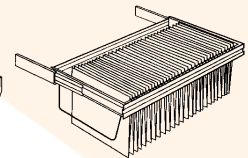

Acessórios Internos

Os acessórios internos são ajustáveis em 40 mm.

Compartimento duplo

Compartimento

Compartimento para suportes informáticos

Prateleira

Prateleira extensível

Tabuleiro para arquivo de suspensão