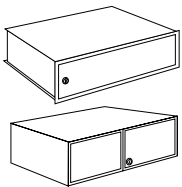

Chubb safes
Trusted the world over.

Especificações do Produto

Modelo	Externas (mm)			Internas (mm)			Peso (kg)	Volume (litros)	Protecção Antifogo
	Altura	Largura	Profundidade	Altura	Largura	Profundidade			
CS301	903	704	601	700	594	428	189	178	60 mins
CS302	1403	890	664	1200	733	439	458	383	120 mins
CS304	1970	1250	664	1770	1093	439	801	840	120 mins

Acessórios Internos

Os acessórios internos são ajustáveis em 40 mm.

Compartimento duplo

Compartimento

Compartimento para suportes informáticos

Prateleira

Prateleira extensível

Tabuleiro para arquivo de suspensão